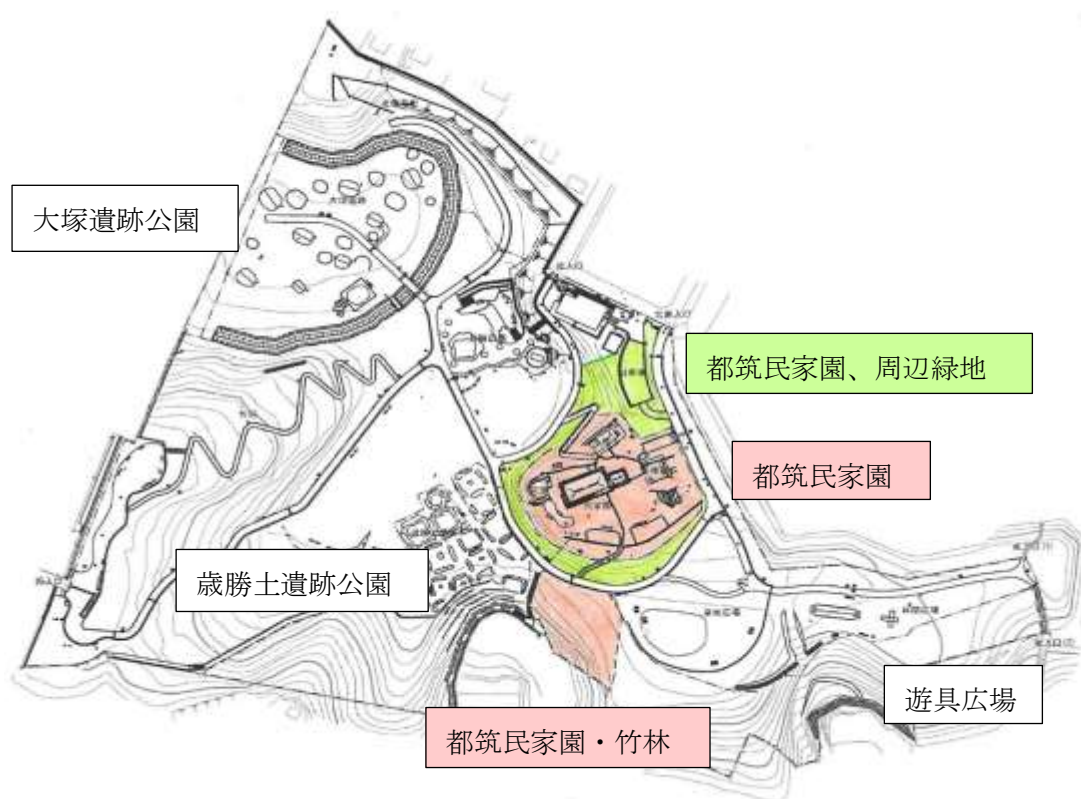

管理エリア

大塚・歳勝土遺跡公園は横浜市歴史博物館および横浜市環境創造局北部公園緑地事務所が所管し、指定管理エリアとしては都筑民家園、竹林の一部、および周辺緑地部分の管理をしています。

<大塚・歳勝土遺跡公園 配置図>